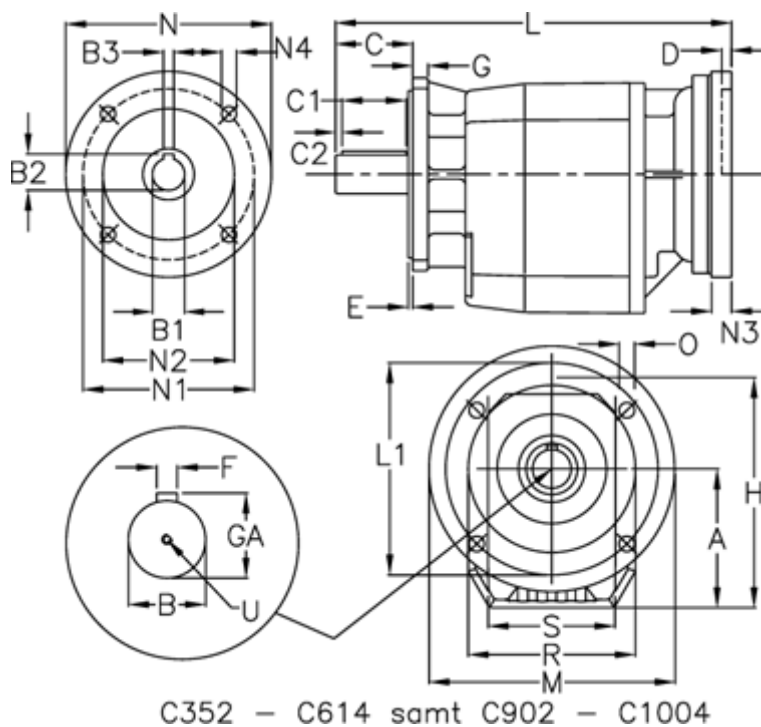

Varenummer: 4062030034440445  
 Beskrivelse: Tandhjulsgear C322UFA-3,4-P112B5-B51

## Mål

A = 108	D = 4.5	L1 = 130	R = 110
B = 30	E = 3.5	M = 160	S = 130
B1 = 28	F = 8	N = 250	U = M10x22
B2 = 31.3	G = 12	N1 = 215	
B3 = 8	GA = 33	N2 = 180	
C = 60	H = 183	N3 = -	
C1 = 50	K = 150	N4 = M12x16	
C2 = 5	L = 337	O = 9	